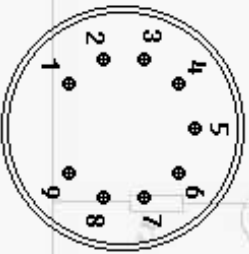

# 9 - pins

8 x 36° 1.02φ  
PCφ: 11.9mm **B9A**

9 x 40° 1.1φ  
PCφ: 21mm **B9G**

**B9B**

4 x 30° 3x40° 2.0φ  
PCφ: 24mm **B9S**

8 x 36° 1.27φ  
PCφ: 17.5mm **B9D**

4 x 30° 3x40° 2.5φ  
PCφ: 24.5mm **P9A**

8 x 36° 1.02φ  
PCφ: 17.5mm **B9E**