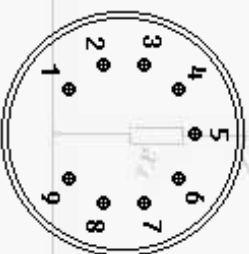

# 9 - pins

8 x 36° 1.02φ  
PCφ: 11.9mm **B9A**

9 x 40° 1.1φ  
PCφ: 21mm **B9G**

**B9B**

4 x 30° 3x40° 2.0φ  
PCφ: 24mm **B9S**

8 x 36° 1.27φ  
PCφ: 17.5mm **B9D**

4 x 30° 3x40° 2.5φ  
PCφ: 24.5mm **P9A**

8 x 36° 1.02φ  
PCφ: 17.5mm **B9E**