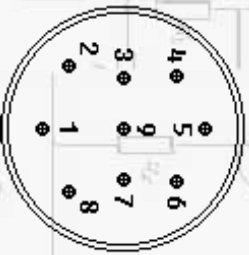

# 9 - pins

8 x 36° 1.02φ  
PCφ: 11.9mm **B9A**

9 x 40° 1.1φ  
PCφ: 21mm **B9G**

**B9B**

4 x 30° 3x40° 2.0φ  
PCφ: 24mm **B9S**

8 x 36° 1.27φ  
PCφ: 17.5mm **B9D**

4 x 30° 3x40° 2.5φ  
PCφ: 24.5mm **P9A**

8 x 36° 1.02φ  
PCφ: 17.5mm **B9E**