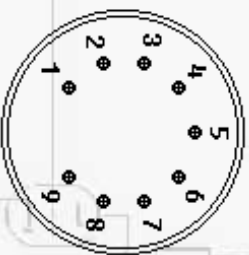

# 9 - pins

8 x 36° 1.02φ  
PCφ: 11.9mm **B9A**

9 x 40° 1.1φ  
PCφ: 21mm **B9G**

**B9B**

4 x 30° 3x40° 2.0φ  
PCφ: 24mm **B9S**

8 x 36° 1.27φ  
PCφ: 17.5mm **B9D**

4 x 30° 3x40° 2.5φ  
PCφ: 24.5mm **P9A**

8 x 36° 1.02φ  
PCφ: 17.5mm **B9E**