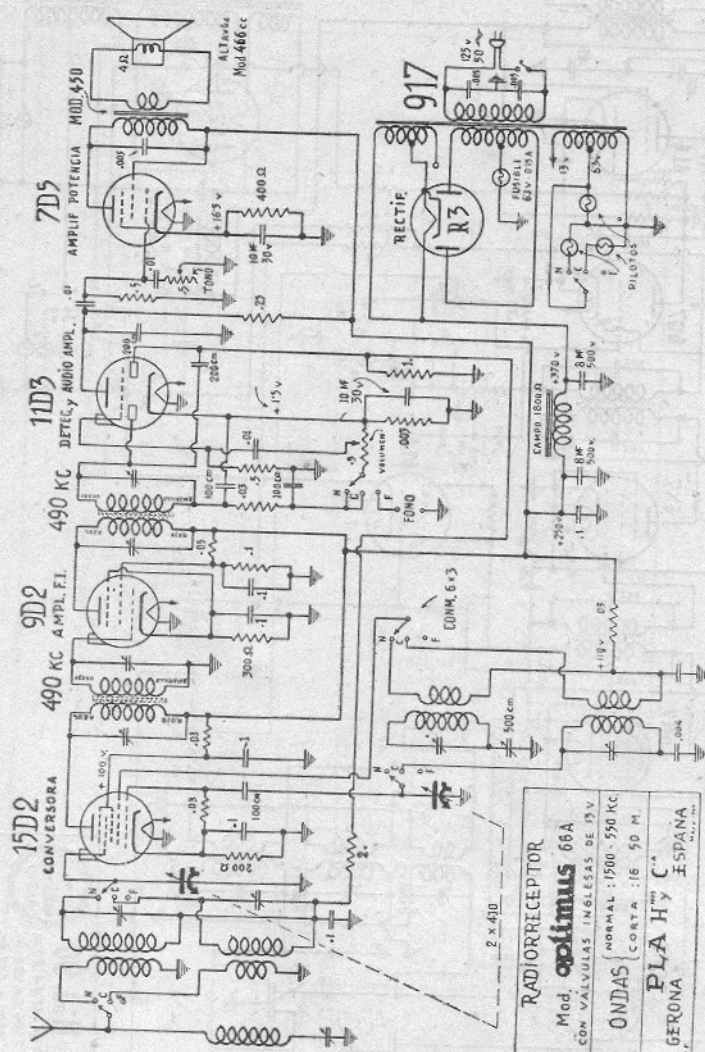

6F6

RADIORRECEPTOR
 Mod. **optimus** 66A
 CON VALVULAS INGLESAS DE 15V
 ONDIAS { NORMAL : 1500 - 550 KC.
 CORTA : 16 - 50 M.
 PLATHY C.
 GERONA ESPAÑA